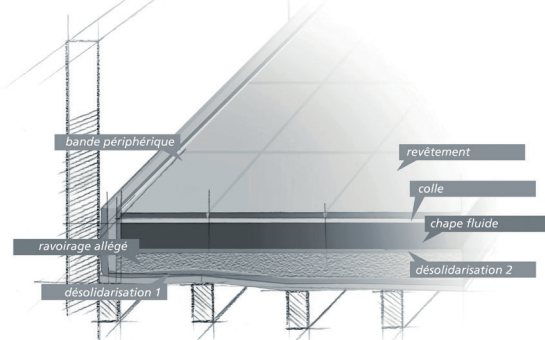

COUPE D'UN SOL RECOUVERT D'UNE CHAPE AGILIA CHAPE NIVEL

POUR VOUS AIDER À CHOISIR

	TEMPS DE SÉCHAGE	FAIBLE ÉPAISSEUR	FACILITÉ DE LA MISE EN ŒUVRE DU REVÈTEMENT
AGILIA CHAPE NIVEL CIMENT	★★★★	★★★★	★★★★
AGILIA CHAPE NIVEL ANHYDRITE	★★★	★★★★	★★★★